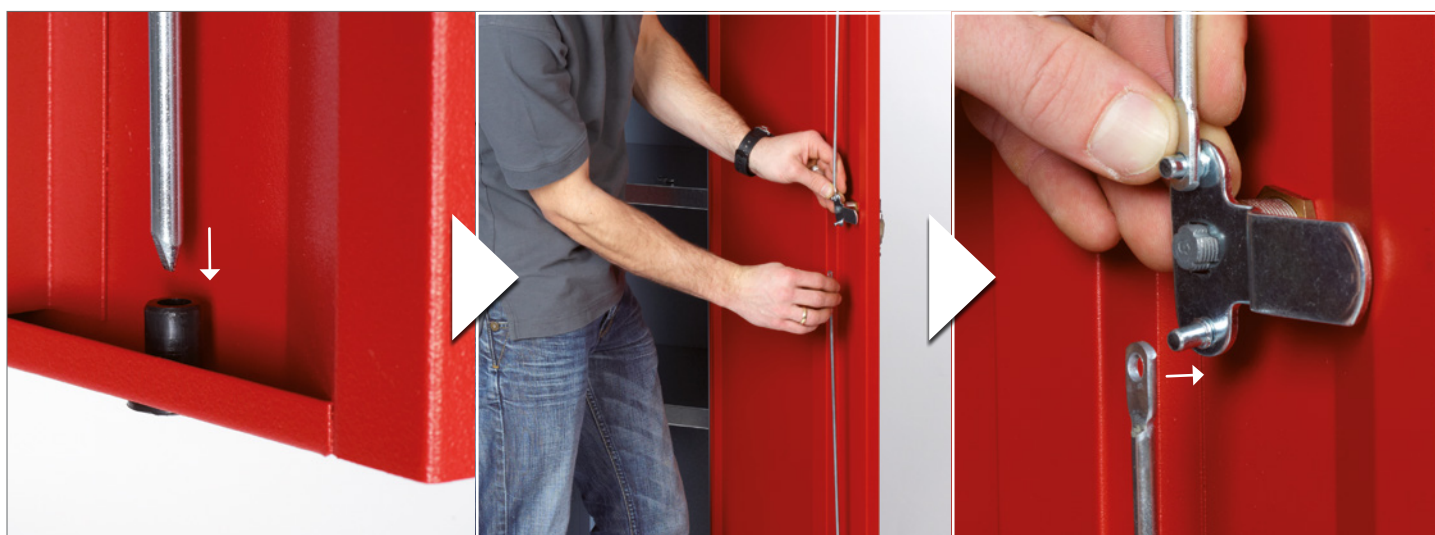

34.

1x _____