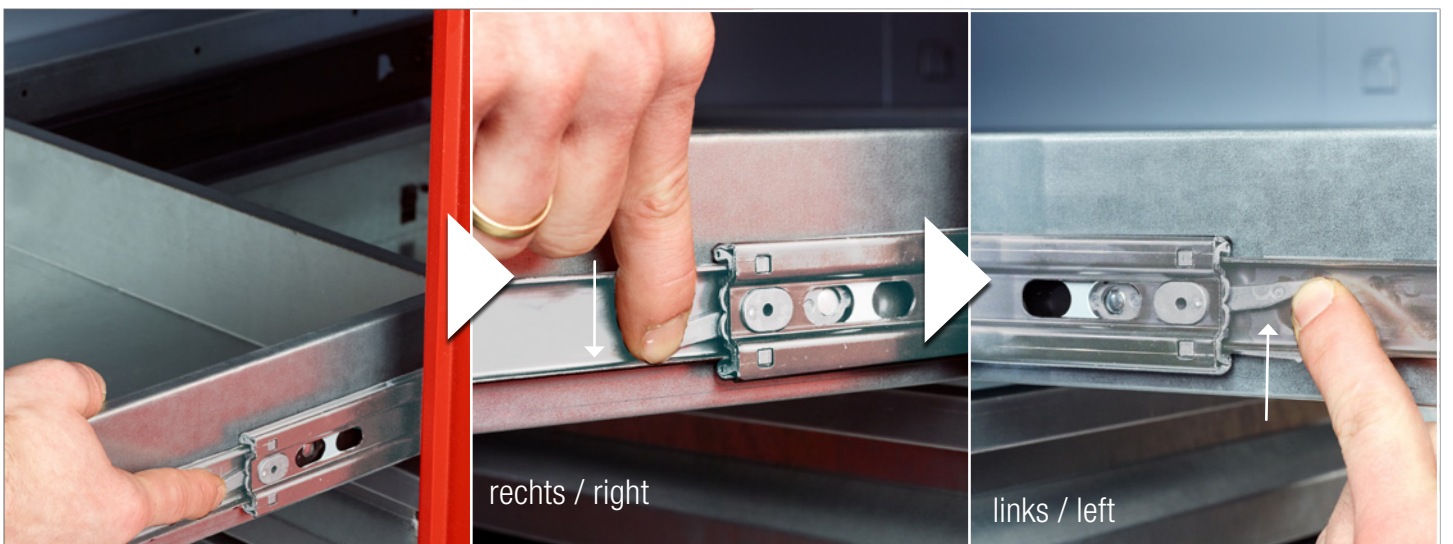

⑨ 

37.

①   
Schlitz 6,5 x 150

38.

39.

40.

41.

42. SCHUBLADE ENTFERNEN / REMOVE DRAWER