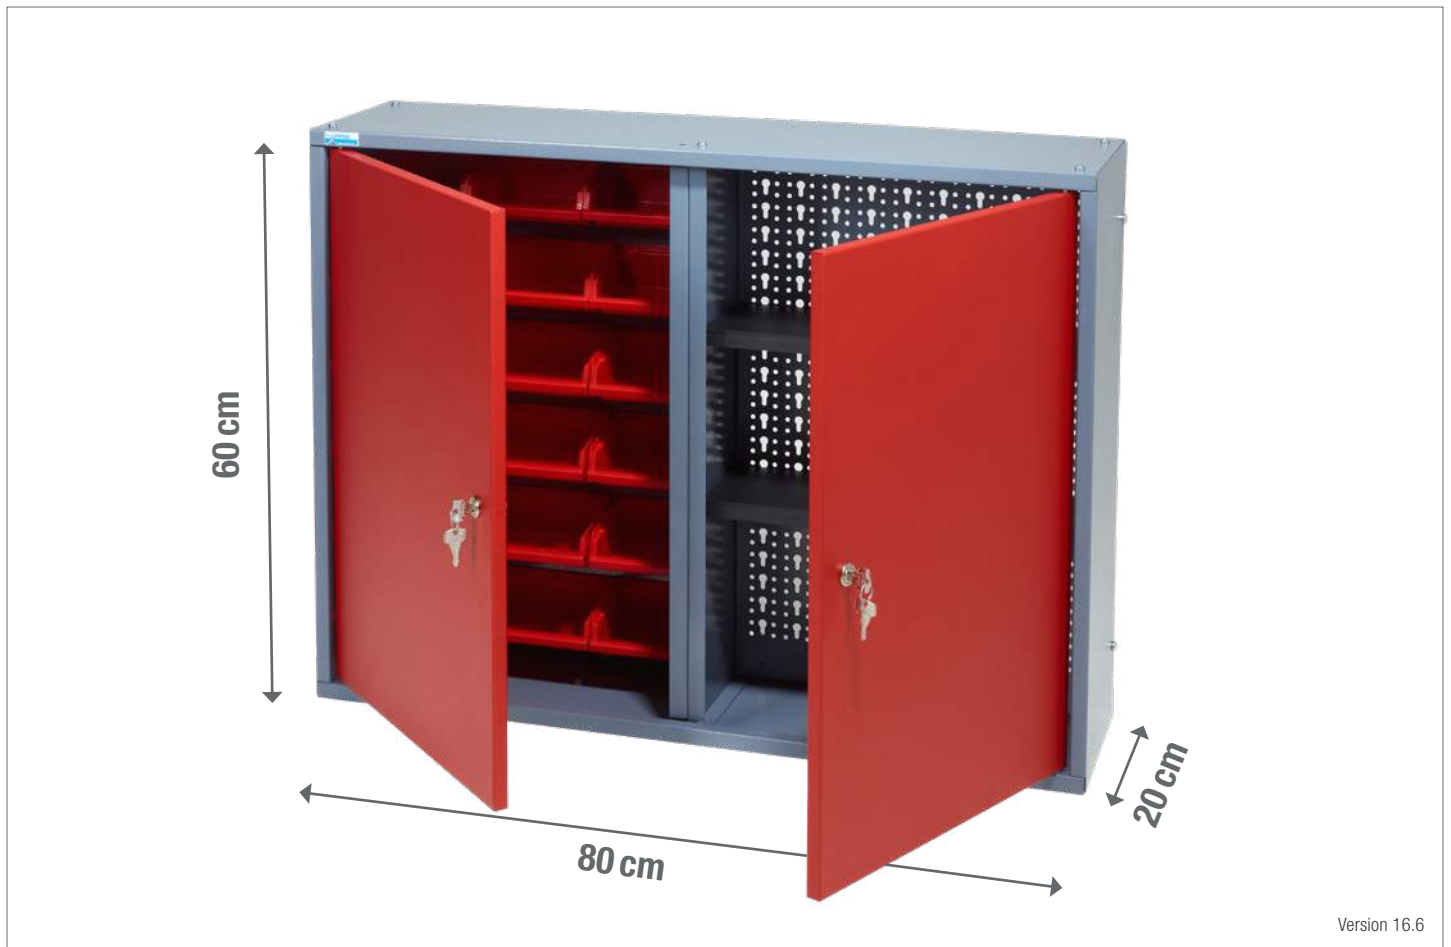

-  MONTAJ TALIMATI
-  ASENNUSOHJE
-  BRUGSANVISNING
-  BRUKSANVISNING
-  UPUTE ZA MONTAŽU
-  NAVODILA ZA MONTAŽO
-  SZERELÉSI ÚTMUTATÓ
-  INSTRUCTIUNI DE MONTAJ

Modell-Nr.

70320

ART.-NR. FRONT KORPUS

70322  Rot (ähnl. RAL 3002)  Silber

EINZELTEILE / PIECES

2× **B**

800 mm × 200 mm

Art.-Nr. E0310 (Silber/silver)
Art.-Nr. E0311 (Schwarz/black)

2× **E**

600 mm × 200 mm

Art.-Nr. E0315 (Silber/silver)
Art.-Nr. E0316 (Schwarz/black)

1× **G**

600 mm × 180 mm

Art.-Nr. E0323 (Silber/silver)
Art.-Nr. E0324 (Schwarz/black)

1× **K**

595 mm × 400 mm

Art.-Nr. E0334 (Silber/silver)

1× **J**

595 mm × 400 mm

Art.-Nr. E0331 (Silber/silver)